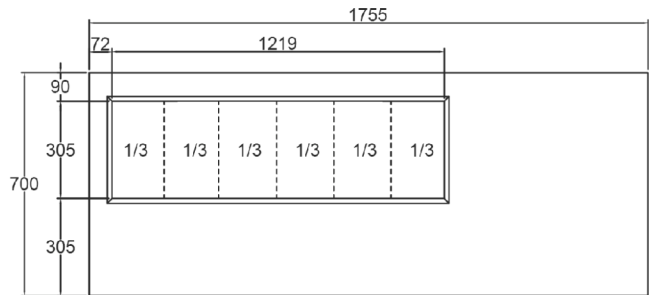

HOSHIZAKI

Premier K 3 SL DL DL DR L E

TECHNISCHE SPECIFICATIES

Temperatuurbereik	GN – Afmetingen rooster	Inhoud, bruto (liter)	Netto bruikbaar volume (liter)	Aansluiting	Aansluitwaarde (Watt)	Koelcapaciteit bij -10°C (Watt)	Klimaatklasse
+2/+12°C	1/1 GN diep	463	463	230V, 50 Hz	233	633	5

VERZEND SPECIFICATIES

Afmetingen B x D x H (mm)	Netto gewicht (kg)	Afmetingen in verpakking L x B x H (mm)	Gewicht, verpakt (kg)	Volume verpakt (m3)
1755 x 700 x 978-1028	135	1783 x 730 x 1220	148	1,49

Vrijwaring: Alles is in het werk gesteld om ervoor te zorgen dat de informatie in dit specificatieblad correct is op het moment van publicatie. Hoshizaki Europe BV aanvaardt geen verantwoordelijkheid of aansprakelijkheid voor typografische fouten of weglatingen of voor een verkeerde interpretatie van de informatie in de publicatie en behoudt zich het recht voor om zonder kennisgeving te wijzigen.

Hoshizaki Belgium
Hoshizaki Denmark
Hoshizaki Deutschland
Hoshizaki France
Hoshizaki Iberia
Hoshizaki Italia
Hoshizaki Middle East

info@hoshizaki.be
info@hoshizaki.dk
vertrieb@hoshizaki.de
info@hoshizaki.fr
info@hoshizaki.es
commerciale@hoshizaki.it
sales.ex@hoshizaki-europe.com

Hoshizaki Netherlands info@hoshizaki.nl
Hoshizaki Norge salg@hoshizaki.no
Hoshizaki Sverige orderSE@hoshizaki.dk
Hoshizaki UK uksales@hoshizaki.uk
Exportlanden sales.ex@hoshizaki-europe.com
Andere landen sales.ex@hoshizaki-europe.com

www.hoshizaki.nl