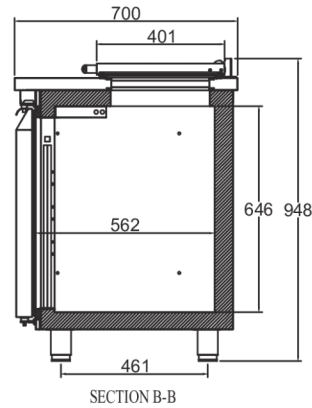

HOSHIZAKI

Premier K 3 SL DL DL DR L E

TECHNISCHE SPECIFICATIES

Temperatuurbereik	GN – Afmetingen rooster	Inhoud, bruto (liter)	Netto bruikbaar volume (liter)	Aansluiting	Aansluitwaarde (Watt)	Koelcapaciteit bij -10°C (Watt)	Klimaatklasse
+2/+12°C	1/1 GN diep	463	463	230V, 50 Hz	233	633	5

VERZEND SPECIFICATIES

Afmetingen B x D x H (mm)	Netto gewicht (kg)	Afmetingen in verpakking L x B x H (mm)	Gewicht, verpakt (kg)	Volume verpakt (m3)
1755 x 700 x 978-1028	135	1783 x 730 x 1220	148	1,49

Vrijwaring: Alles is in het werk gesteld om ervoor te zorgen dat de informatie in dit specificatieblad correct is op het moment van publicatie. Hoshizaki Europe BV aanvaardt geen verantwoordelijkheid of aansprakelijkheid voor typografische fouten of weglatingen of voor een verkeerde interpretatie van de informatie in de publicatie en behoudt zich het recht voor om zonder kennisgeving te wijzigen.

Hoshizaki Belgium
Hoshizaki Denmark
Hoshizaki Deutschland
Hoshizaki France
Hoshizaki Iberia
Hoshizaki Italia
Hoshizaki Middle East

info@hoshizaki.be
info@hoshizaki.dk
vertrieb@hoshizaki.de
info@hoshizaki.fr
info@hoshizaki.es
commerciale@hoshizaki.it
sales.ex@hoshizaki-europe.com

Hoshizaki Netherlands info@hoshizaki.nl
Hoshizaki Norge salg@hoshizaki.no
Hoshizaki Sverige orderSE@hoshizaki.dk
Hoshizaki UK uksales@hoshizaki.uk
Exportlanden sales.ex@hoshizaki-europe.com
Andere landen sales.ex@hoshizaki-europe.com

www.hoshizaki.nl