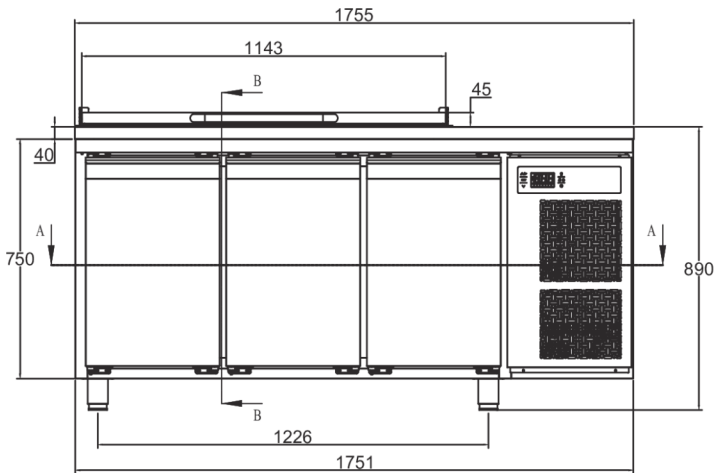

HOSHIZAKI

Premier K 3 SL DL DL DR L E

TECHNISCHE SPECIFICATIES

Temperatuurbereik	GN – Afmetingen rooster	Inhoud, bruto (liter)	Netto bruikbaar volume (liter)	Aansluiting	Aansluitwaarde (Watt)	Koelcapaciteit bij -10°C (Watt)	Klimaatklasse
+2/+12°C	1/1 GN diep	463	463	230V, 50 Hz	233	633	5

VERZEND SPECIFICATIES

Afmetingen B x D x H (mm)	Netto gewicht (kg)	Afmetingen in verpakking L x B x H (mm)	Gewicht, verpakt (kg)	Volume verpakt (m3)
1755 x 700 x 978-1028	135	1783 x 730 x 1220	148	1,49

Vrijwaring: Alles is in het werk gesteld om ervoor te zorgen dat de informatie in dit specificatieblad correct is op het moment van publicatie. Hoshizaki Europe BV aanvaardt geen verantwoordelijkheid of aansprakelijkheid voor typografische fouten of weglatingen of voor een verkeerde interpretatie van de informatie in de publicatie en behoudt zich het recht voor om zonder kennisgeving te wijzigen.

Hoshizaki Belgium
Hoshizaki Denmark
Hoshizaki Deutschland
Hoshizaki France
Hoshizaki Iberia
Hoshizaki Italia
Hoshizaki Middle East

info@hoshizaki.be
info@hoshizaki.dk
vertrieb@hoshizaki.de
info@hoshizaki.fr
info@hoshizaki.es
commerciale@hoshizaki.it
sales.ex@hoshizaki-europe.com

Hoshizaki Netherlands info@hoshizaki.nl
Hoshizaki Norge salg@hoshizaki.no
Hoshizaki Sverige orderSE@hoshizaki.dk
Hoshizaki UK uksales@hoshizaki.uk
Exportlanden sales.ex@hoshizaki-europe.com
Andere landen sales.ex@hoshizaki-europe.com

www.hoshizaki.nl