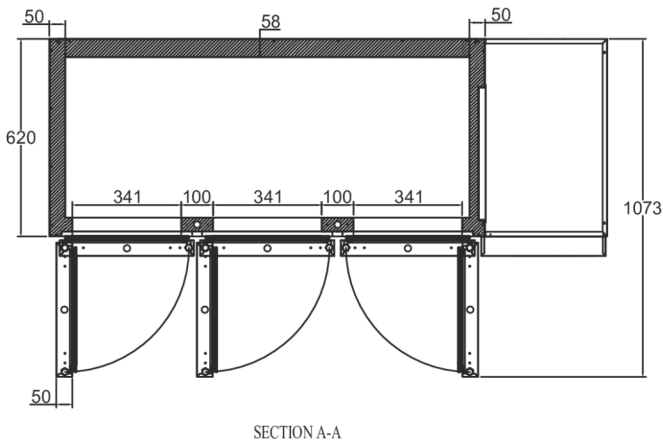

HOSHIZAKI

Premier K 3 SL DL DL DR L E

TECHNISCHE SPECIFICATIES

Temperatuurbereik	GN – Afmetingen rooster	Inhoud, bruto (liter)	Netto bruikbaar volume (liter)	Aansluiting	Aansluitwaarde (Watt)	Koelcapaciteit bij -10°C (Watt)	Klimaatklasse
+2/+12°C	1/1 GN diep	463	463	230V, 50 Hz	233	633	5

VERZEND SPECIFICATIES

Afmetingen B x D x H (mm)	Netto gewicht (kg)	Afmetingen in verpakking L x B x H (mm)	Gewicht, verpakt (kg)	Volume verpakt (m3)
1755 x 700 x 978-1028	135	1783 x 730 x 1220	148	1,49

Vrijwaring: Alles is in het werk gesteld om ervoor te zorgen dat de informatie in dit specificatieblad correct is op het moment van publicatie. Hoshizaki Europe BV aanvaardt geen verantwoordelijkheid of aansprakelijkheid voor typografische fouten of weglatingen of voor een verkeerde interpretatie van de informatie in de publicatie en behoudt zich het recht voor om zonder kennisgeving te wijzigen.

Hoshizaki Belgium
Hoshizaki Denmark
Hoshizaki Deutschland
Hoshizaki France
Hoshizaki Iberia
Hoshizaki Italia
Hoshizaki Middle East

info@hoshizaki.be
info@hoshizaki.dk
vertrieb@hoshizaki.de
info@hoshizaki.fr
info@hoshizaki.es
commerciale@hoshizaki.it
sales.ex@hoshizaki-europe.com

Hoshizaki Netherlands info@hoshizaki.nl
Hoshizaki Norge salg@hoshizaki.no
Hoshizaki Sverige orderSE@hoshizaki.dk
Hoshizaki UK uksales@hoshizaki.uk
Exportlanden sales.ex@hoshizaki-europe.com
Andere landen sales.ex@hoshizaki-europe.com

www.hoshizaki.nl