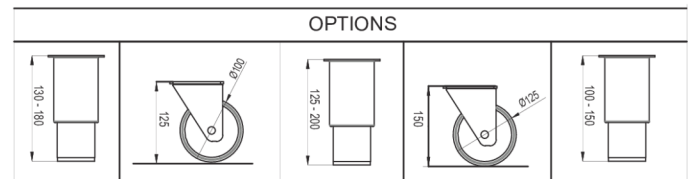

HOSHIZAKI

Premier K 3 SL DL DL DR L E

TECHNISCHE SPECIFICATIES

Temperatuurbereik	GN – Afmetingen rooster	Inhoud, bruto (liter)	Netto bruikbaar volume (liter)	Aansluiting	Aansluitwaarde (Watt)	Koelcapaciteit bij -10°C (Watt)	Klimaatklasse
+2/+12°C	1/1 GN diep	463	463	230V, 50 Hz	233	633	5

VERZEND SPECIFICATIES

Afmetingen B x D x H (mm)	Netto gewicht (kg)	Afmetingen in verpakking L x B x H (mm)	Gewicht, verpakt (kg)	Volume verpakt (m3)
1755 x 700 x 978-1028	135	1783 x 730 x 1220	148	1,49

Vrijwaring: Alles is in het werk gesteld om ervoor te zorgen dat de informatie in dit specificatieblad correct is op het moment van publicatie. Hoshizaki Europe BV aanvaardt geen verantwoordelijkheid of aansprakelijkheid voor typografische fouten of weglatingen of voor een verkeerde interpretatie van de informatie in de publicatie en behoudt zich het recht voor om zonder kennisgeving te wijzigen.

Hoshizaki Belgium
Hoshizaki Denmark
Hoshizaki Deutschland
Hoshizaki France
Hoshizaki Iberia
Hoshizaki Italia
Hoshizaki Middle East

info@hoshizaki.be
info@hoshizaki.dk
vertrieb@hoshizaki.de
info@hoshizaki.fr
info@hoshizaki.es
commerciale@hoshizaki.it
sales.ex@hoshizaki-europe.com

Hoshizaki Netherlands info@hoshizaki.nl
Hoshizaki Norge salg@hoshizaki.no
Hoshizaki Sverige orderSE@hoshizaki.dk
Hoshizaki UK uksales@hoshizaki.uk
Exportlanden sales.ex@hoshizaki-europe.com
Andere landen sales.ex@hoshizaki-europe.com

www.hoshizaki.nl